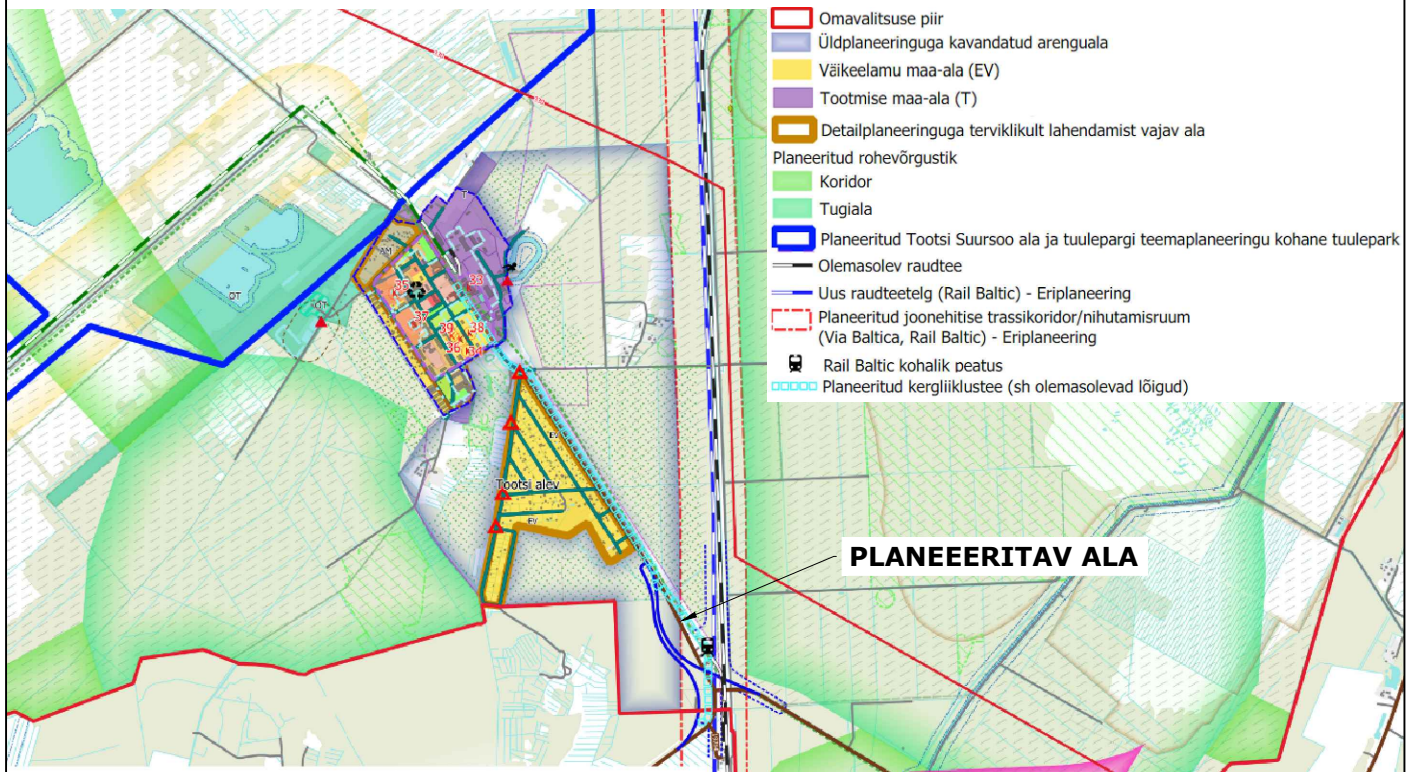

VÄLJAVÕTE KOOSTATAVAST PÕHJA PÄRNUMAA VALLA ÜLDPLANEERINGUST

Kaart_ Maaamet_planeeringud 2022

Planeering

Rail Baltica kohalike peatuste detailplaneering- Tootsi peatus

Joonise nimetus

Kontaktvõond/Väljavõte koostatavast üldplaneeringust