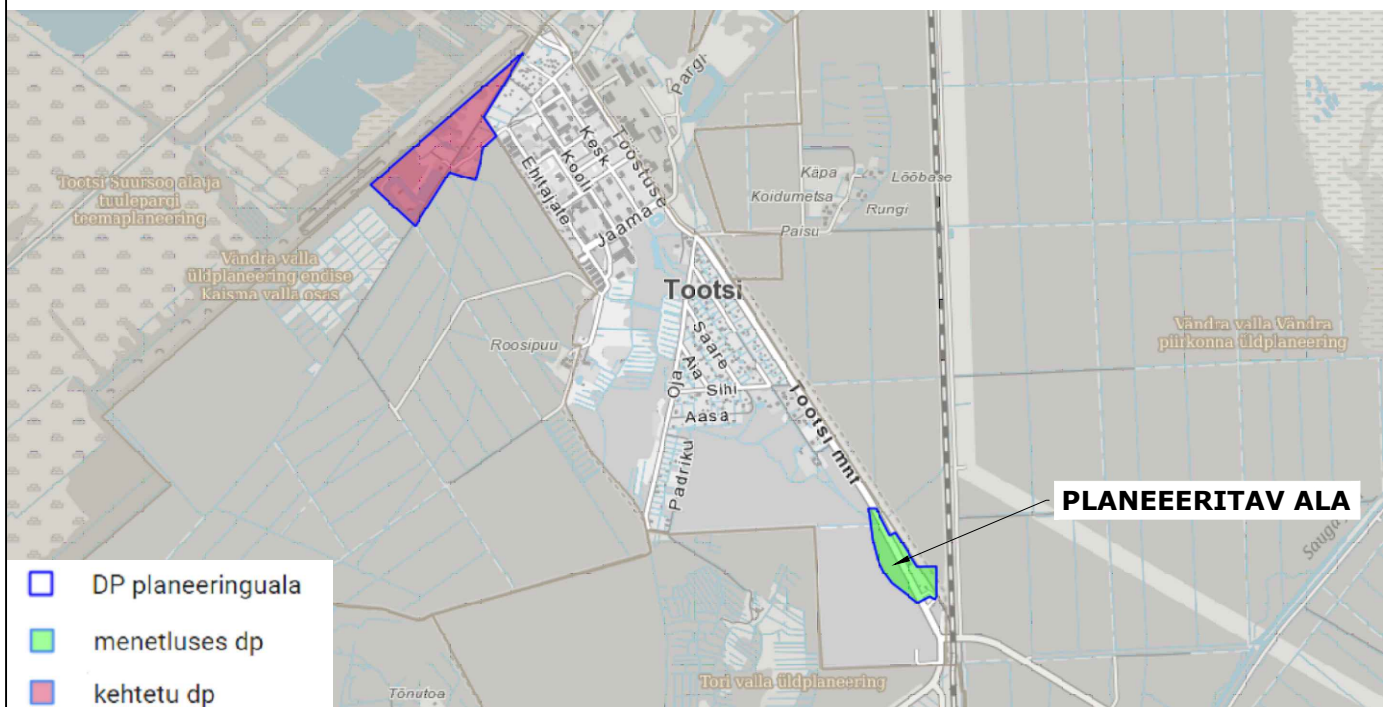

VÄLJAVÕTE KOOSTATAVAST PÕHJA PÄRNUMAA VALLA ÜLDPLANEERINGUST

Kaart_ Maaamet_planeeringud 2022

Planeering

Rail Baltica kohalike peatuste detailplaneering- Tootsi peatus

Joonise nimetus

Kontaktvõond/Väljavõte koostatavast üldplaneeringust